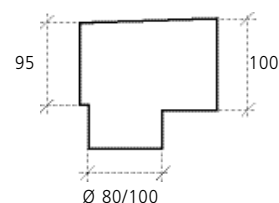

FLAGON

accessori
accessories

RACCORDO BOCCHETTONE ANG

wall outlet ends

		A	B
Dimensione-dimension x	mm	65	100
Dimensione-dimension y	mm	100	100
Dimensione-dimension Ø	mm	80/100	
Spessore-thickness	mm	2,5	
Peso-weight	Kg/pz	0,158	
Colore-colour	marrone-brown		
Confezione-packaging	scatola da 10 pezzi	10 pieces box	

Descrizione

description

Raccordo per bocchettone angolare resistente ad agenti atmosferici e raggi U.V. Posa in opera da parte di installatori approvati da Flag S.p.A.

Sistema di Gestione Qualità e Ambiente certificato secondo le normative UNI EN ISO 9001:2000 (sistema di qualità aziendale) ed UNI EN ISO 14001 (sistema ambientale).

Wall outlet ends resistant to weathering and ultraviolet rays. Laying by installer approved by Flag S.p.A.
UNI EN ISO 9001:2000 (Quality Company System) and UNI EN ISO 14001 (environmental system) certified quality system.