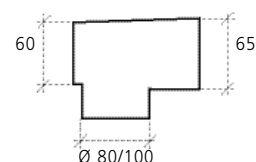

FLAGON

accessori
accessories

RACCORDO BOCCHETTONE ANG

wall outlet ends

		A	B
Dimensione-dimension x	mm	65	100
Dimensione-dimension y	mm	100	100
Dimensione-dimension Ø	mm	80/100	
Spessore-thickness	mm	2,5	
Peso-weight	Kg/pz	0,158	
Colore-colour	marrone-brown		
Confezione-packaging	scatola da 10 pezzi	10 pieces box	

Descrizione

description

Raccordo per bocchettone angolare resistente ad agenti atmosferici e raggi U.V. Posa in opera da parte di installatori approvati da Flag S.p.A.

Sistema di Gestione Qualità e Ambiente certificato secondo le normative UNI EN ISO 9001:2000 (sistema di qualità aziendale) ed UNI EN ISO 14001 (sistema ambientale).

Wall outlet ends resistant to weathering and ultraviolet rays. Laying by installer approved by Flag S.p.A.
UNI EN ISO 9001:2000 (Quality Company System) and UNI EN ISO 14001 (environmental system) certified quality system.